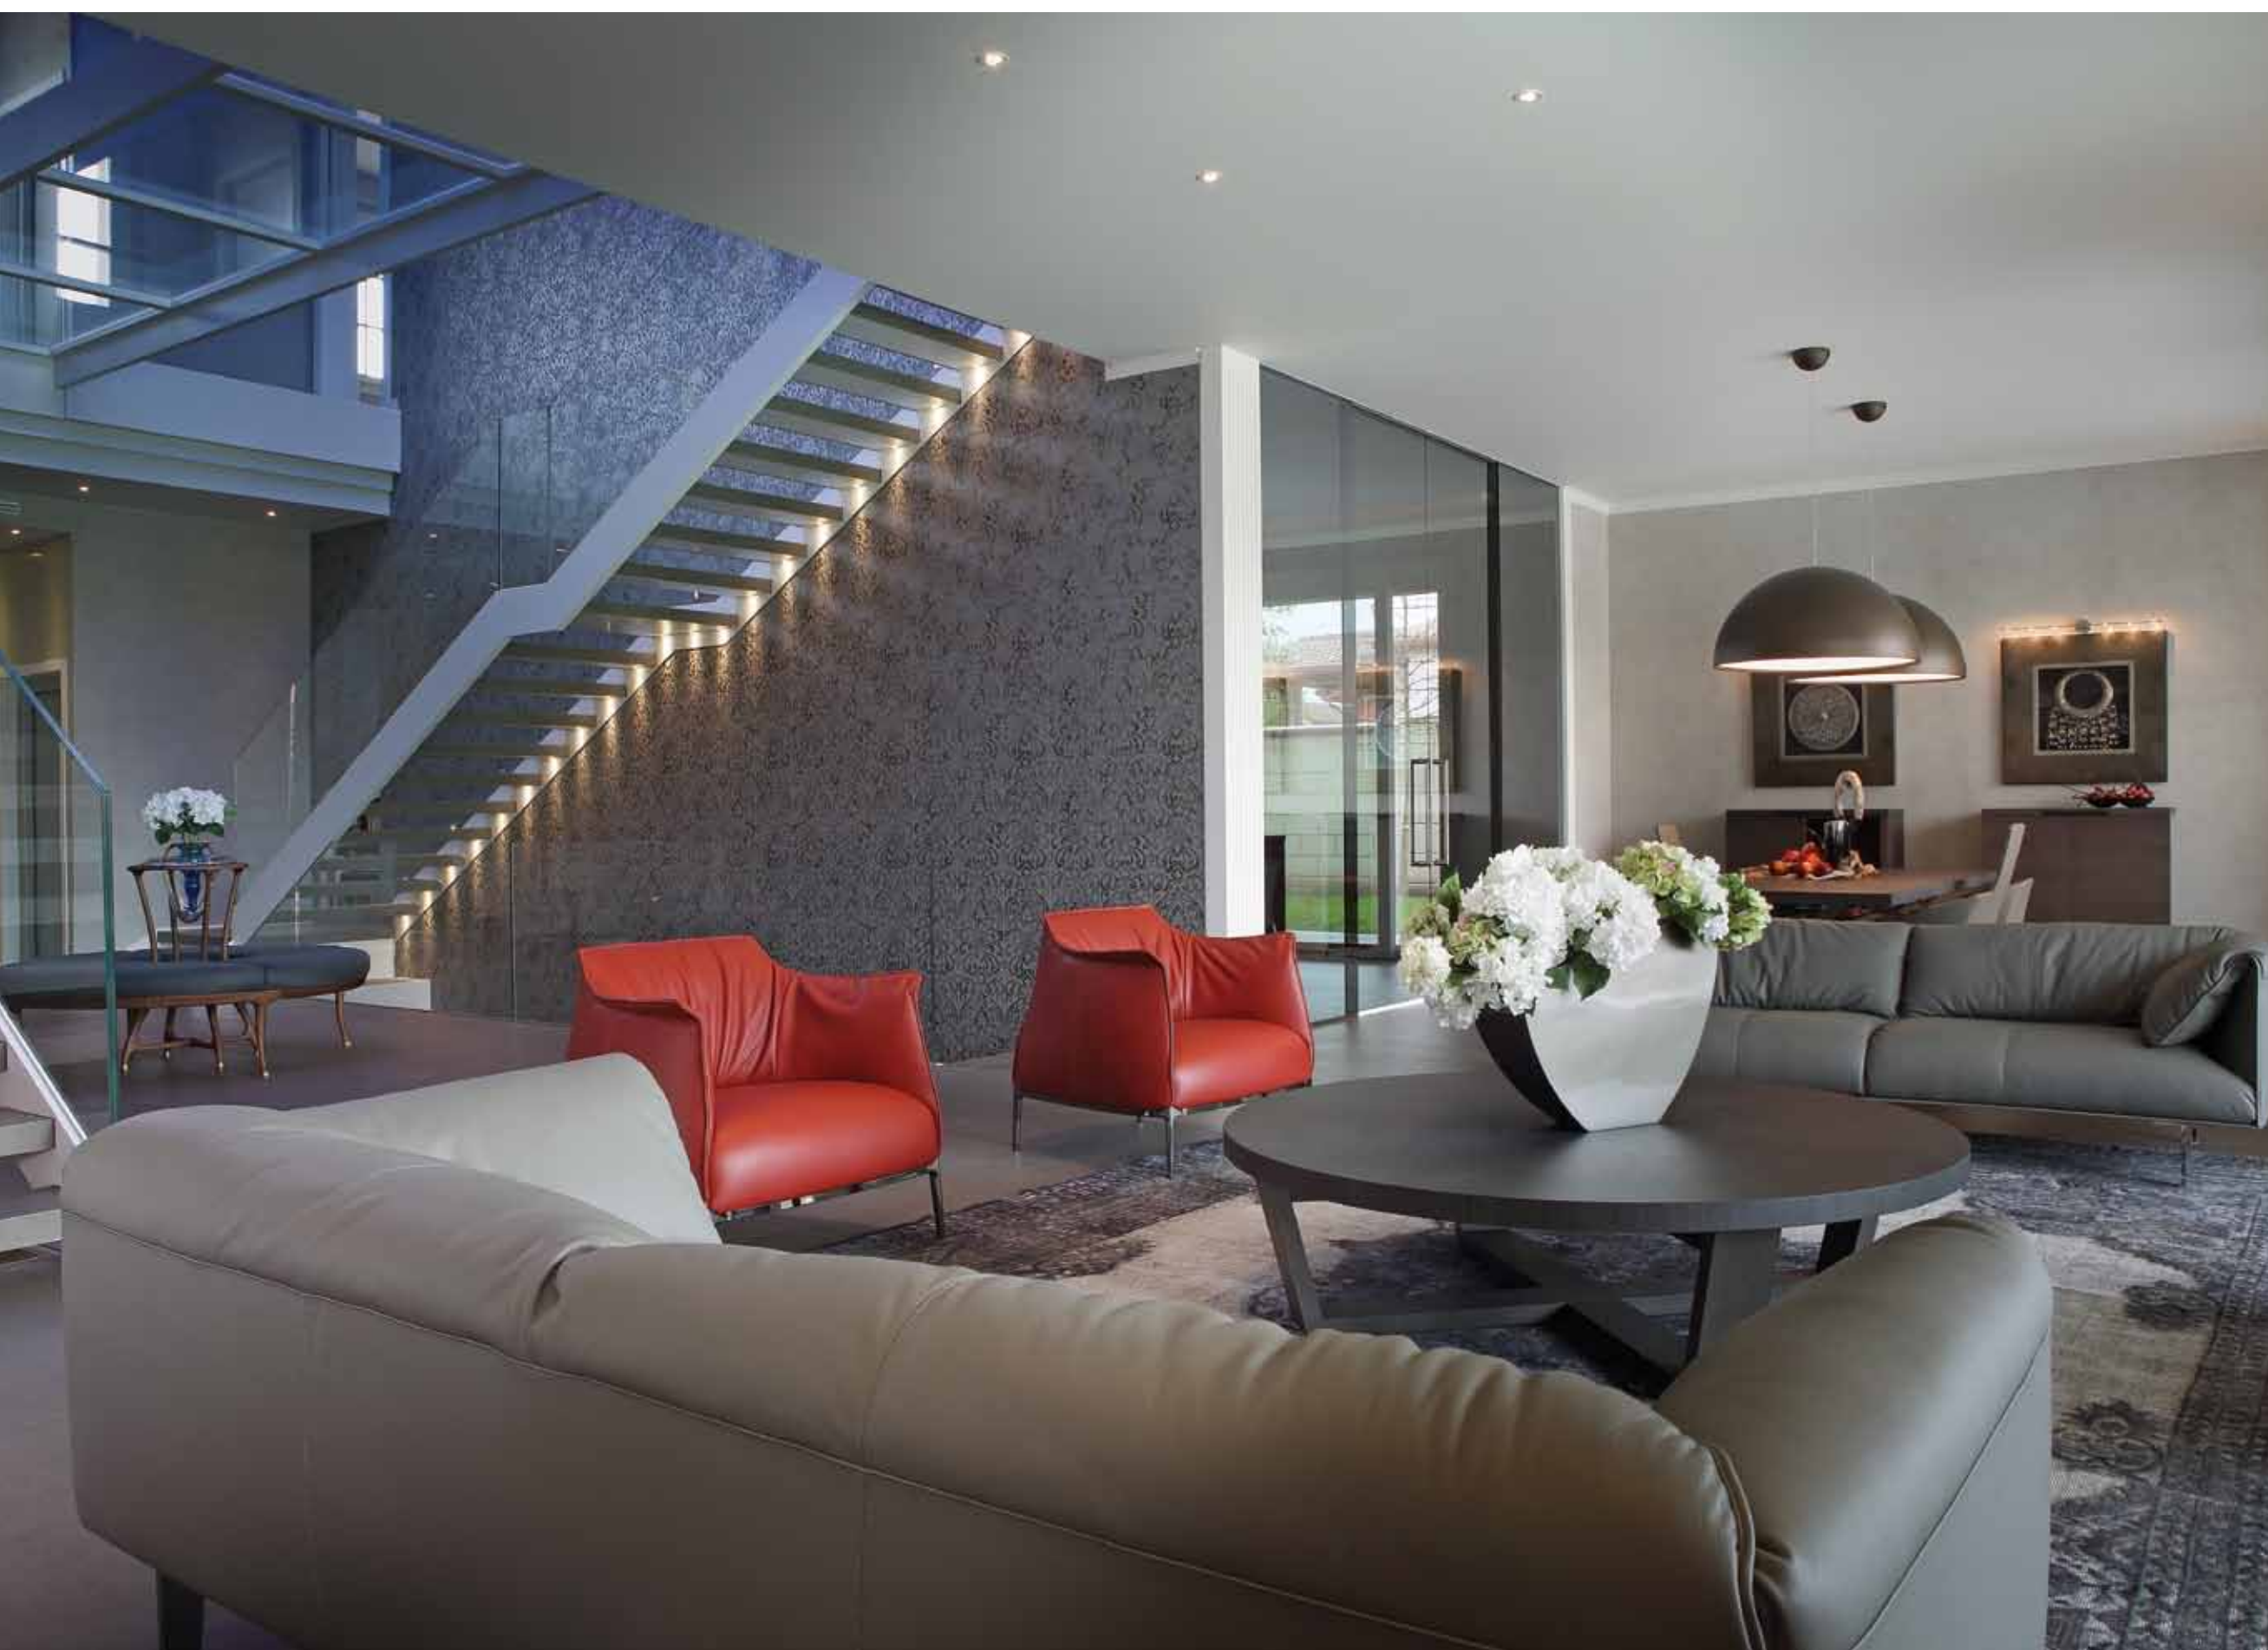

L'area living: gli avvolgenti ed eleganti divani John-John in pelle di Poltrona Frau dalle tonalità naturali, dialogano in piacevole contrasto con le due sedute in pelle color corallo Archibald sempre di Poltrona Frau. Un tappeto vintage big-size avvolge e definisce questa prima zona living (progetto d'interni Arredamenti Turra, Iseo - Bs).

Se il paradiso esiste, questa sorprendente architettura ne è una prova. Soprattutto se, una volta entrati, alziamo gli occhi come per cercare il cielo e lo troviamo davvero. Tutto merito di una struttura unica, il cuore di questa splendida villa, dove gli spazi interni sono stati progettati dagli interior designer di Turra Arredamenti: un imponente vano scale creato con l'obiettivo di suscitare emozioni grazie all'utilizzo di led integrati in una cornice in cartongesso che regala una luce originale all'ambiente valorizzando il contesto abitativo. Tecnologia, design, arte e bellezza sono i quattro elementi che esprimono al meglio il carattere della casa, un'abitazione capace di creare atmosfere coinvolgenti, grazie a uno speciale studio di luci, materiali e dettagli. Ad accentuare la meraviglia sono senz'altro le altezze, i volumi e gli ampi spazi che hanno permesso ai progettisti di creare ambienti e situazioni con un taglio contemporaneo e molto accogliente. I grigi, le trasparenze ed il bianco sono le tre tonalità della casa che si ritrovano in ogni spazio, sia nell'area living che nella zona notte al piano superiore, a cui si accede grazie a una passatoia sospesa in vetro extra-light che consente di vedere anche l'ingresso sottostante ed il soggiorno. A spezzare il "rigore" tonale sono spesso degli elementi di design, come per esempio le poltroncine corallo dell'area living, o i finissimi giochi di luce creati ad hoc con uno specifico studio illuminotecnico. Interessante anche la scelta delle pavimentazioni: in tutta la zona giorno troviamo ampie lastre rettangolari posate a giunto unito che conferiscono all'ambiente una sensazione di uniformità. Sensazione che si ritrova anche nel piano adibito alla zona notte, seppur rivestito con un altro materiale: ampie doghe in rovere spazzolato e piallato a mano dalla colorazione grigia. Una casa, dunque, dove provare emozioni speciali, pensata sia per stupire che per far vivere nel benessere chi la abita.