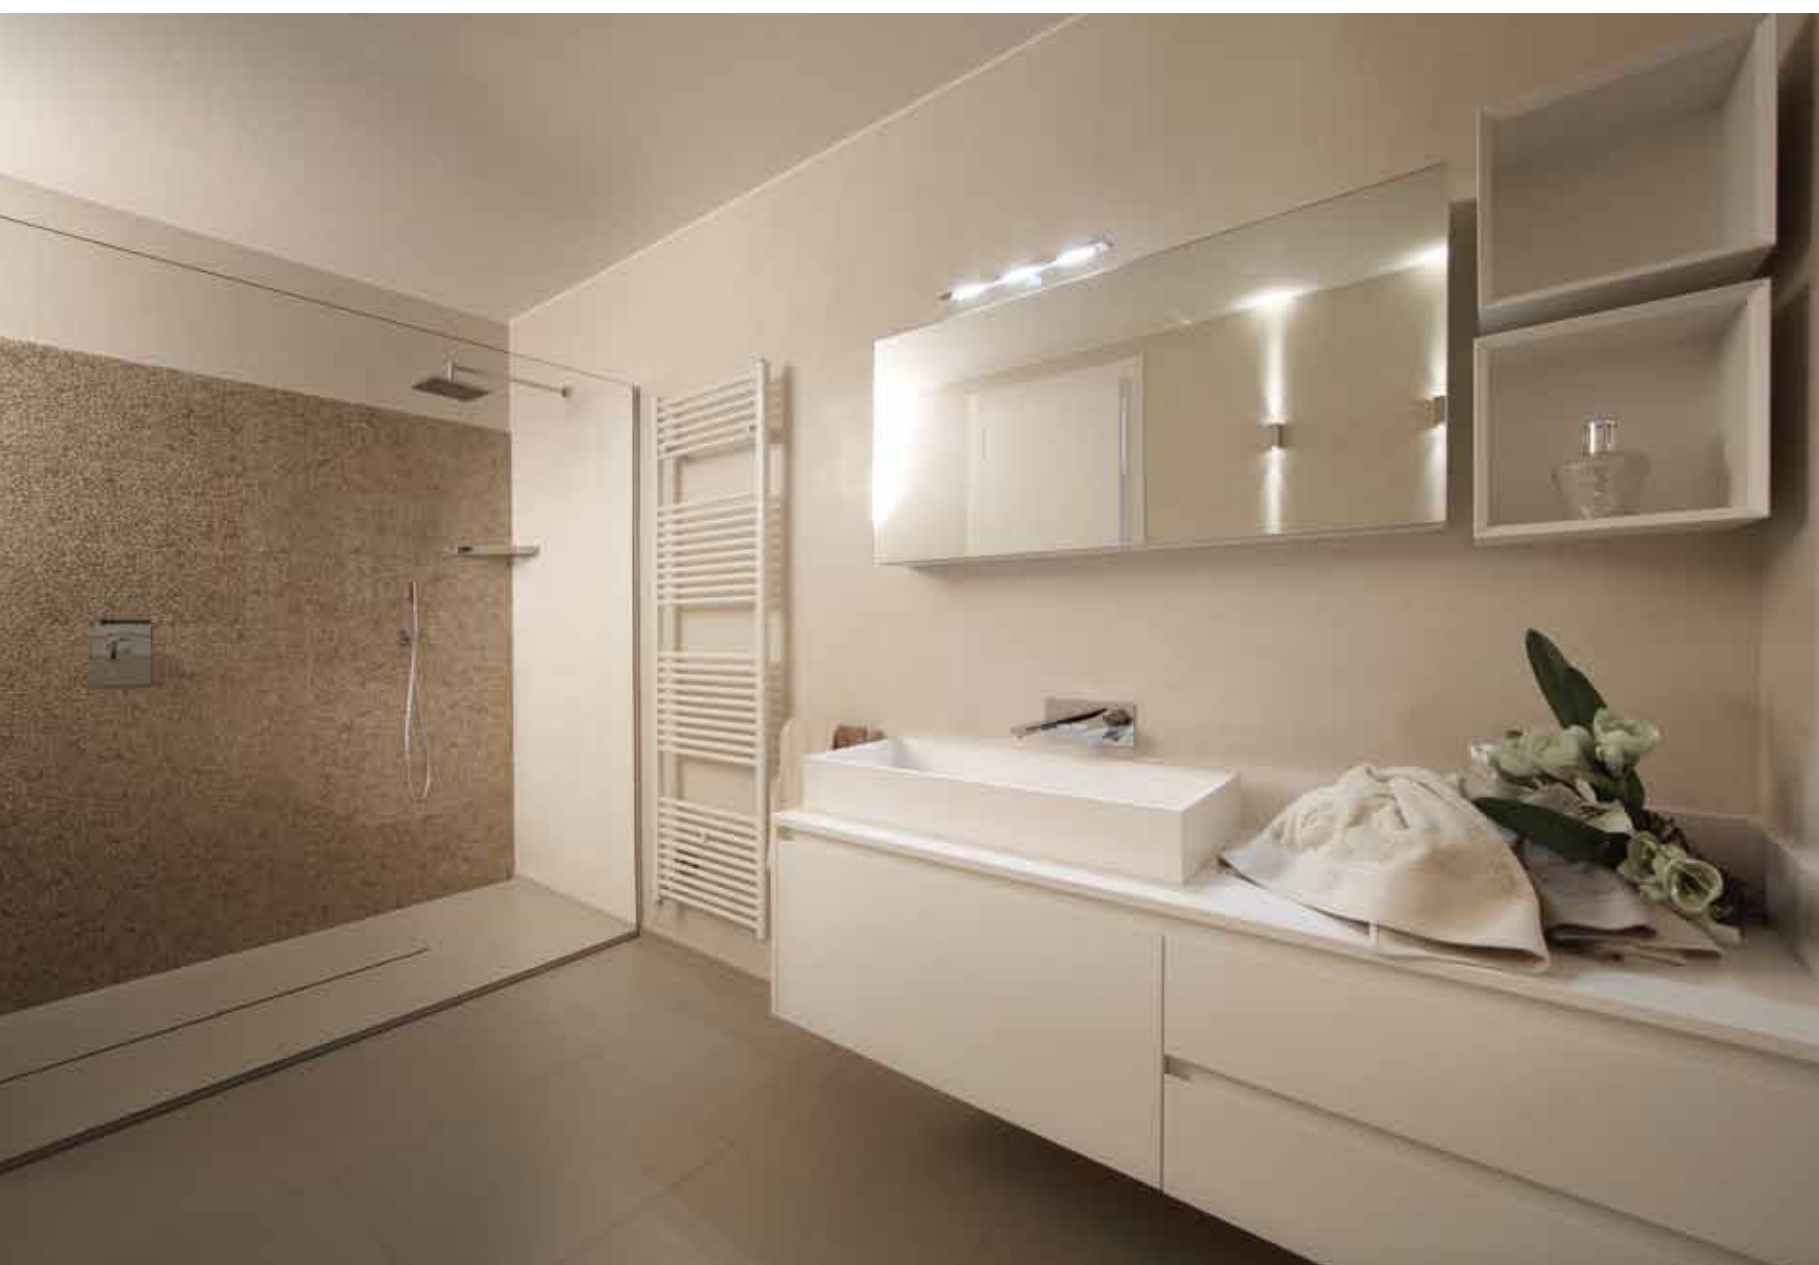

Il letto della camera padronale è di Flou, modello Sanya, rivestito in pelle pieno fiore colore burro con importante testata capitonné, e arricchito da un sistema biancheria Flou coordinata (progetto d'interni Arredamenti Turra).

Il bagno della cameretta: l'ampia doccia è realizzata con un "piatto" a filo pavimento, lastra in cristallo extralight che rivela la parete completamente rivestita in ciotoli resinati color tortora. La parete è attrezzata con un mobile lavabo sospeso con frontali laccati opachi bianchi e piano di lavoro in Corian® con vasca squadrata in appoggio realizzata nel medesimo materiale. Il mobile è sovrastato da un ampio specchio contenitore e vani a giorno laterali laccati in tinta (progetto d'interni Arredamenti Turra).