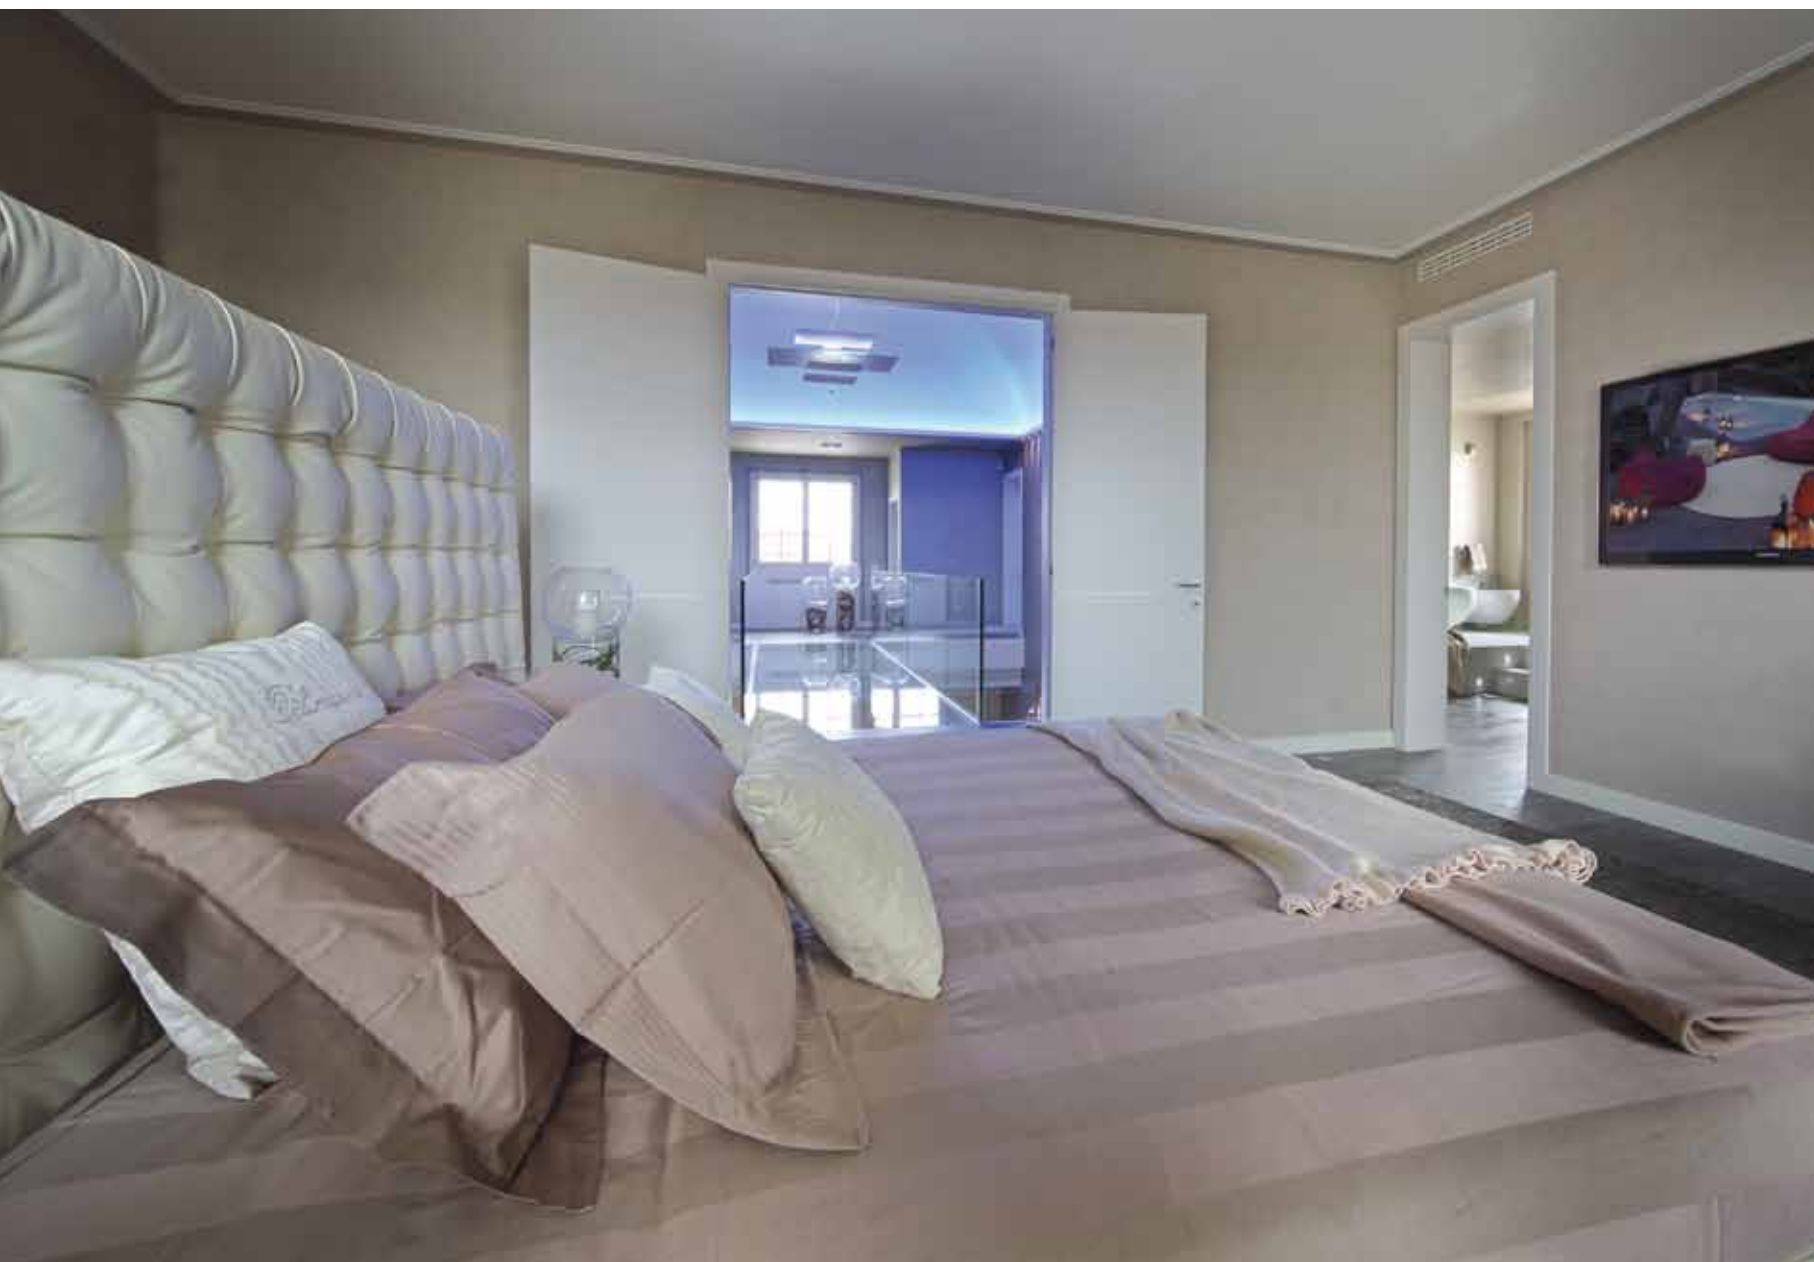

Una cucina speciale per una casa speciale. La particolarità risiede nel pregiato materiale utilizzato sui frontali, sul piano di lavoro e sugli schienali della medesima. Si tratta infatti di Kerlite nella colorazione tornabuoni, materiale dalle ormai note proprietà di resistenza e praticità, che conferiscono all'insieme un aspetto "monolitico" (progetto d'interni Arredamenti Turra).