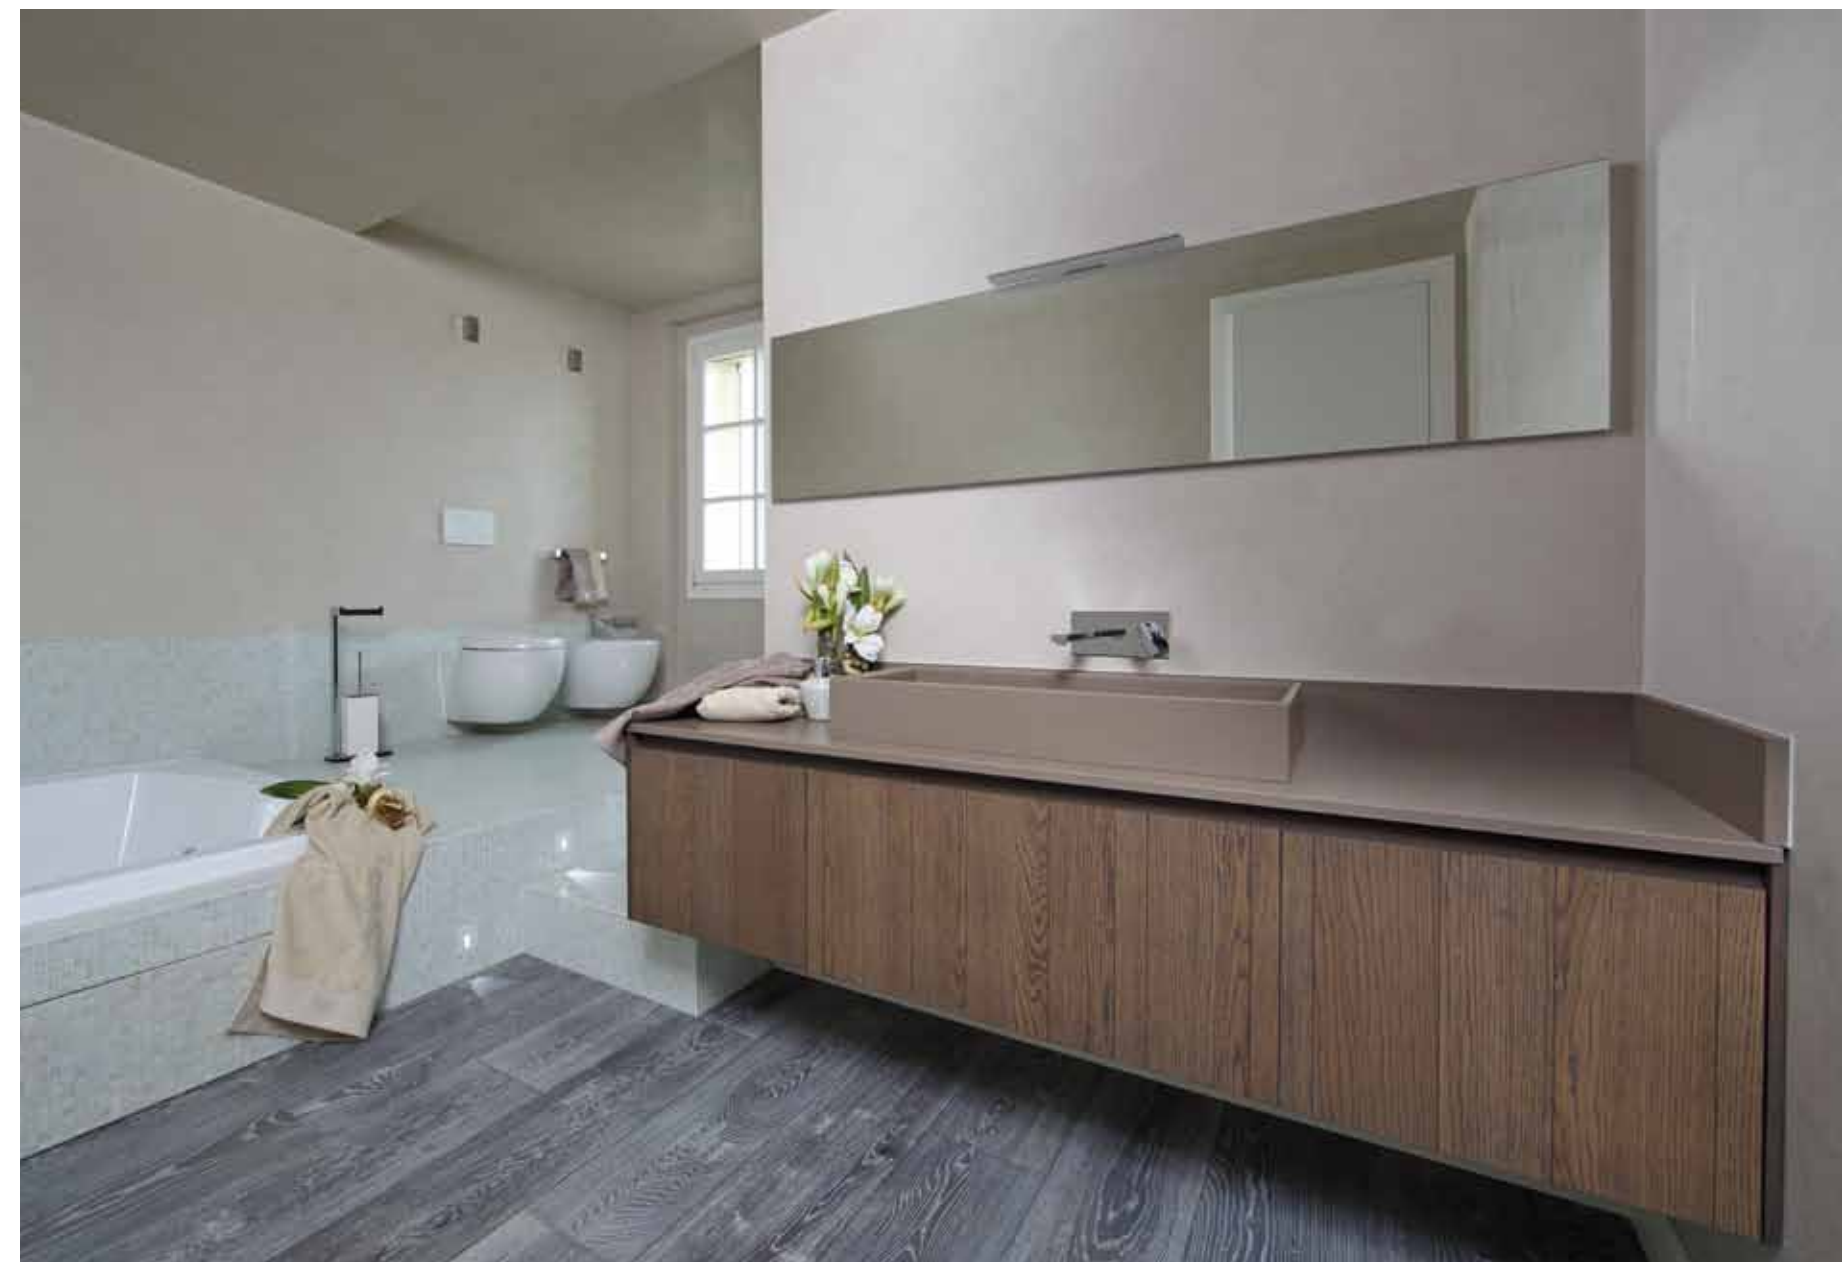

La composizione è caratterizzata da una parete totalmente attrezzata a colonne, utilizzate a dispensa o per l'inserimento di elettrodomestici professionali Gaggenau. Ad enfatizzare la linea orizzontale sono i pensili, realizzati in una calda tonalità di rovere sabbato e tinto moka. Particolare anche il sistema di illuminazione tecnica a led, un accurato studio illuminotecnico che permette di creare atmosfere diverse (progetto d'interni Arredamenti Turra).