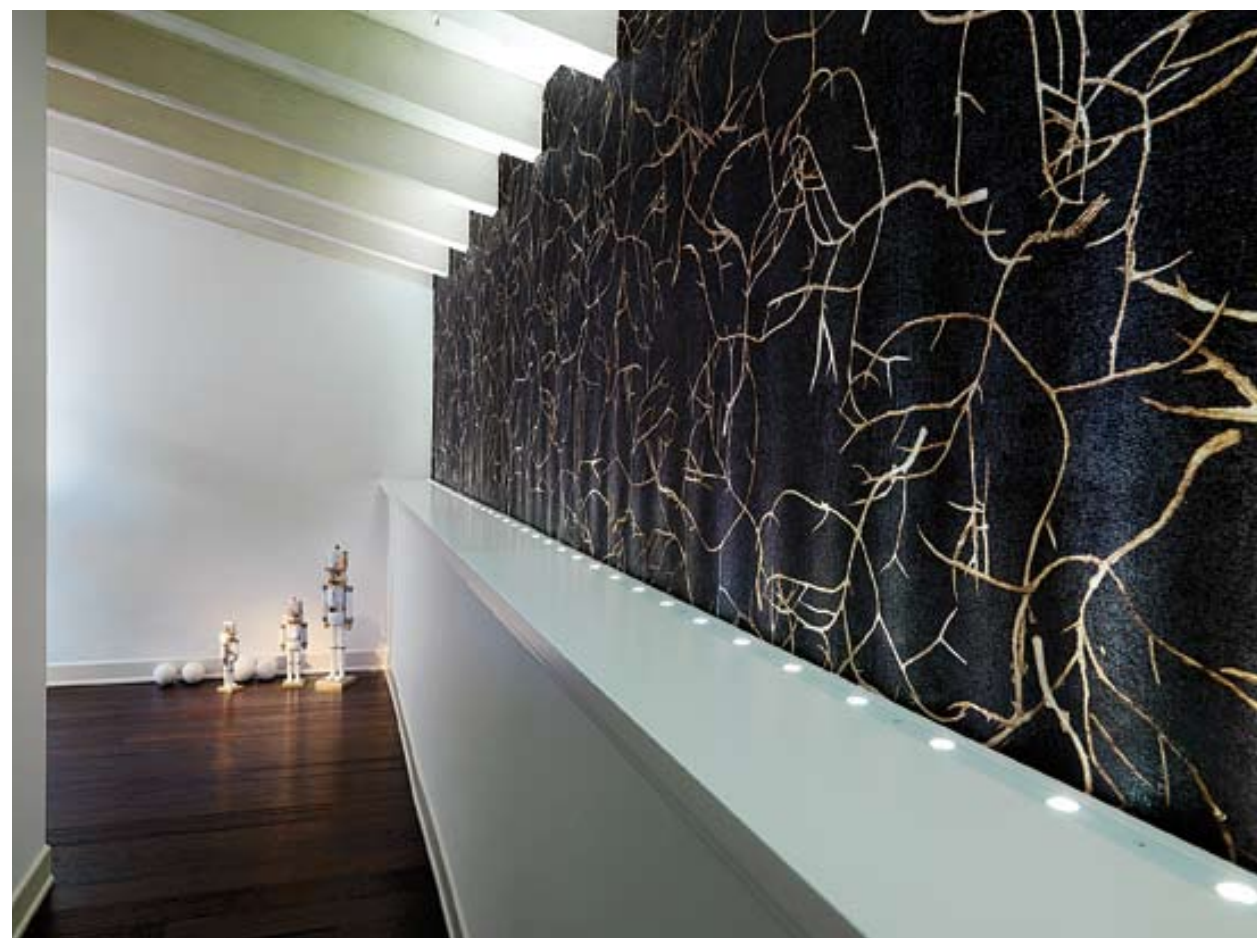

Nella pagina accanto: la cameretta "Verde" con letto contenitore Flou appoggiato a boiserie in rovere laccato poro aperto con luce led incassata. *Sopra:* la cameretta "Lilla" con letto contenitore Flou e libreria Kartell e lampada

blourgie Kartell (tutto Turra Arredamenti). *Nel centro:* disimpegno zona notte: parete con carta da parati personalizzata arricchita da illuminazione a led incassata (Turra Arredamenti).